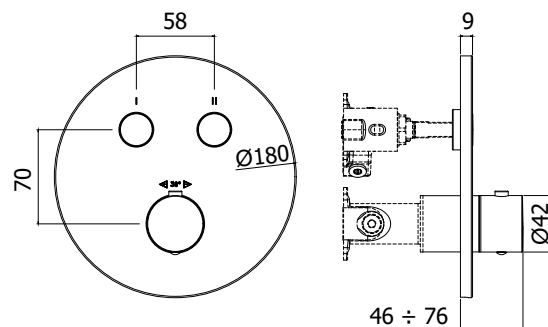

# compact box

IMMAGINE PRODOTTO

DISEGNO TECNICO

DESCRIZIONE

Set esterno termostatico incasso doccia (2 funzioni) completo di:

- corpo termostatico (con cartuccia termostatica)
- piastra tonda in metallo Ø180mm
- manopola tonda

## CPT 018 . .

con deviatore a pulsante On/Off

- 2 funzioni